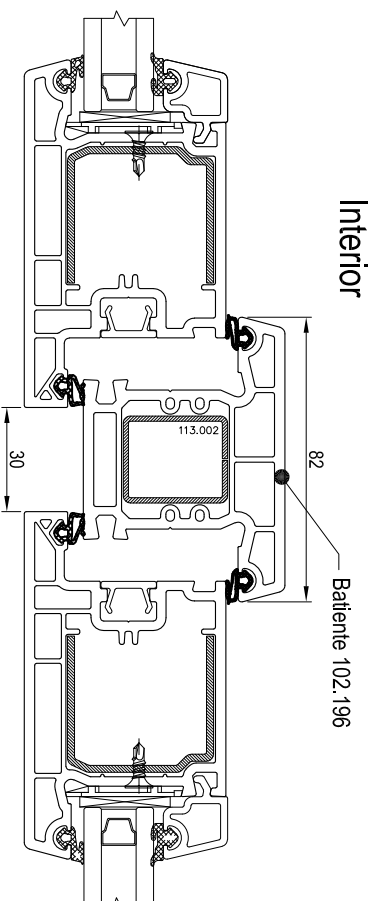

CORTE B-B

ESCALA 1:2

Exterior

DETALLE BATEDENTE

ESCALA 1:2

Exterior

DETALLE TRAVESAÑO

ESCALA 1:2

Nos
Preocupamos
Actuamos
Crecemos

SOFTLINE 58DJ

CONTENIDO	Puerta apertura exterior
ESCALA	Indicados
FECHA	22-08-2022
LAMINA	2/2
DIBUJO	Bakomando