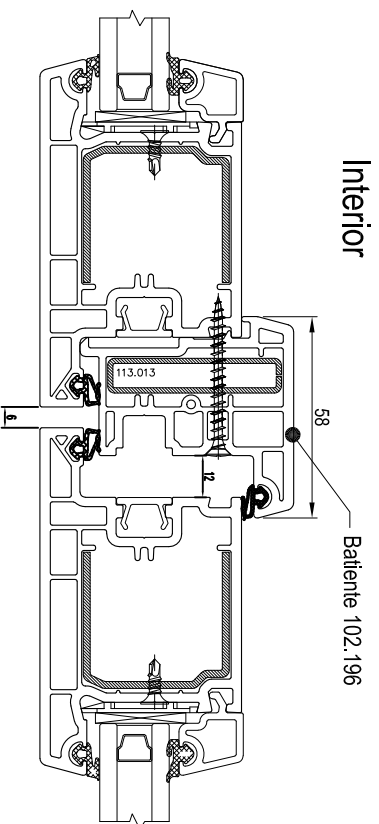

CORTE B-B

ESCALA 1:2

Exterior

DETALLE BATEDENTE

ESCALA 1:2

Exterior

DETALLE TRAVESAÑO

ESCALA 1:2

Nos
Preocupamos
Actuamos
Crecemos

SOFTLINE 58DJ

CONTENIDO	Puerta apertura exterior
ESCALA	Indicados
FECHA	22-08-2022
LAMINA	2/2
DIBUJO	Bakomando